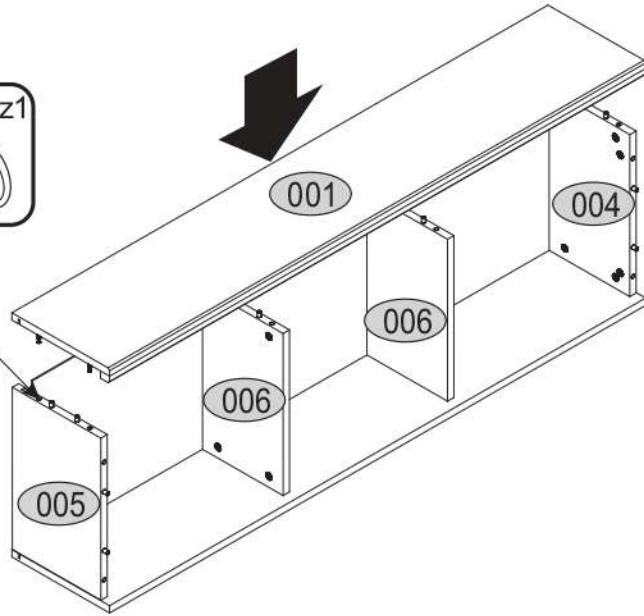

CONRAD

COD	DIMENSIUNE				PACHET
	1350	246	16/32		
001	1350	246	16/32	1	1/1
002	1350	246	16	1	1/1
004	352	223	16	1	1/1
005	352	223	16	1	1/1
006	352	203	16	2	1/1
007	1334	370	2,5	1	1/1
008	330	60	22	2	1/1
ACCESORII				1	1/1

4x p21 	20x f1 Ø8x30 	2x f3 	2x p29 
8x l2 	8x p25 Ø3.5x16 	20x r1 15x12 	20x r16 Ø5x24 
18x s2 	1x z1 	2x n322 	

1

x2

2

x2

3

4

5

6

7

8

9

f3	p29	s2
		
x2	x2	x18