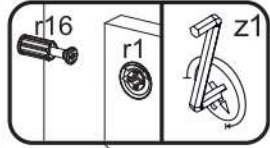

CONRAD

COD	DIMENSIUNE				PACHET
	1350	246	16/32		
001	1350	246	16/32	1	1/1
002	1350	246	16	1	1/1
004	352	223	16	1	1/1
005	352	223	16	1	1/1
006	352	203	16	2	1/1
007	1334	370	2,5	1	1/1
008	330	60	22	2	1/1
ACCESORII				1	1/1

4x p21 	20x f1 Ø8x30 	2x f3 	2x p29 
8x l2 	8x p25 Ø3.5x16 	20x r1 15x12 	20x r16 Ø5x24 
18x s2 	1x z1 	2x n322 	

1

x2

2

x2

3

4

5