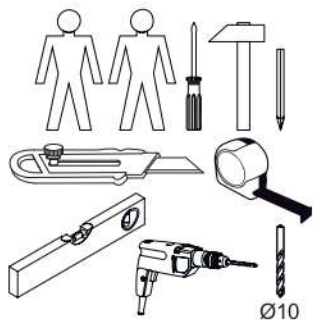

CONRAD

COD	DIMENSIUNE				PACHET
	1350	246	16/32		
001	1350	246	16/32	1	1/1
002	1350	246	16	1	1/1
004	352	223	16	1	1/1
005	352	223	16	1	1/1
006	352	203	16	2	1/1
007	1334	370	2,5	1	1/1
008	330	60	22	2	1/1
ACCESORII				1	1/1

4x p21 	20x f1 Ø8x30 	2x f3 	2x p29 
8x l2 	8x p25 Ø3.5x16 	20x r1 15x12 	20x r16 Ø5x24 
18x s2 	1x z1 	2x n322 	

1

x2

2

x2

3

4

5