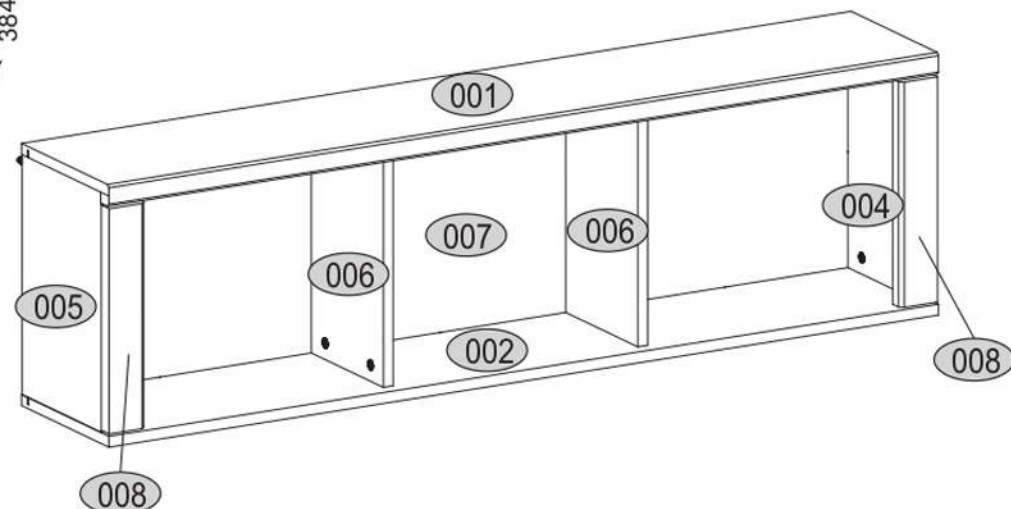

CONRAD

COD	DIMENSIUNE				PACHET
	1350	246	16/32		
001	1350	246	16/32	1	1/1
002	1350	246	16	1	1/1
004	352	223	16	1	1/1
005	352	223	16	1	1/1
006	352	203	16	2	1/1
007	1334	370	2,5	1	1/1
008	330	60	22	2	1/1
ACCESORII				1	1/1

4x p21 	20x f1 Ø8x30 	2x f3 	2x p29 
8x l2 	8x p25 Ø3.5x16 	20x r1 15x12 	20x r16 Ø5x24 
18x s2 	1x z1 	2x n322 	

1

x2

2

x2

3

4

5