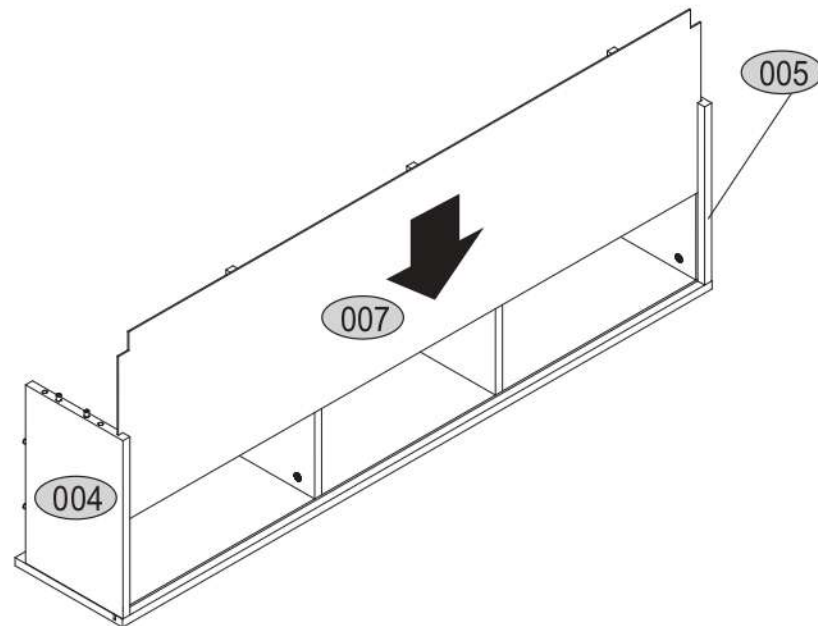

CONRAD

COD	DIMENSIUNE				PACHET
	1350	246	16/32		
001	1350	246	16/32	1	1/1
002	1350	246	16	1	1/1
004	352	223	16	1	1/1
005	352	223	16	1	1/1
006	352	203	16	2	1/1
007	1334	370	2,5	1	1/1
008	330	60	22	2	1/1
ACCESORII				1	1/1

4x p21 	20x f1 Ø8x30 	2x f3 	2x p29 
8x l2 	8x p25 Ø3.5x16 	20x r1 15x12 	20x r16 Ø5x24 
18x s2 	1x z1 	2x n322 	

1

x2

2

x2

3

4

5