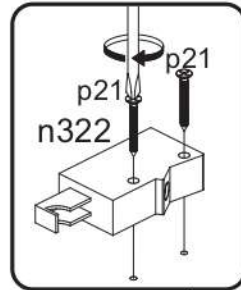

CONRAD

COD	DIMENSIUNE				PACHET
	1350	246	16/32		
001	1350	246	16/32	1	1/1
002	1350	246	16	1	1/1
004	352	223	16	1	1/1
005	352	223	16	1	1/1
006	352	203	16	2	1/1
007	1334	370	2,5	1	1/1
008	330	60	22	2	1/1
ACCESORII				1	1/1

4x p21 	20x f1 Ø8x30 	2x f3 	2x p29 
8x l2 	8x p25 Ø3.5x16 	20x r1 15x12 	20x r16 Ø5x24 
18x s2 	1x z1 	2x n322 	

1

x2

2

x2

3

4

5

6

7

8

9

f3	p29	s2
		
x2	x2	x18