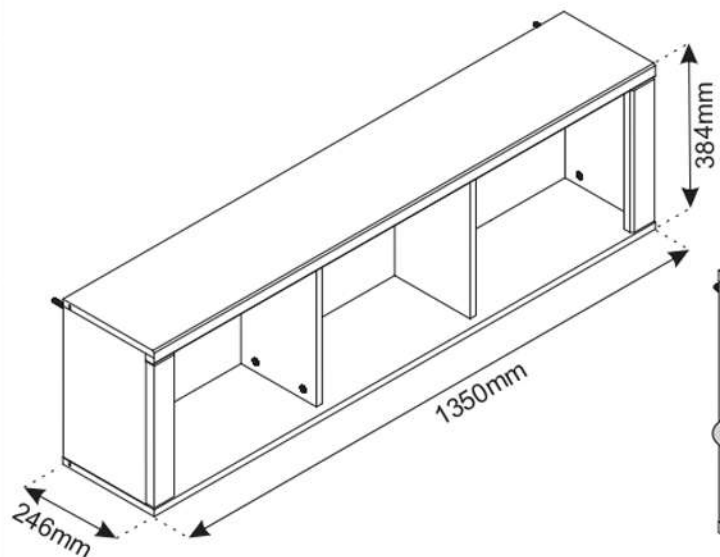

CONRAD

COD	DIMENSIUNE				PACHET
	1350	246	16/32		
001	1350	246	16/32	1	1/1
002	1350	246	16	1	1/1
004	352	223	16	1	1/1
005	352	223	16	1	1/1
006	352	203	16	2	1/1
007	1334	370	2,5	1	1/1
008	330	60	22	2	1/1
ACCESORII				1	1/1

4x p21 	20x f1 Ø8x30 	2x f3 	2x p29 
8x l2 	8x p25 Ø3.5x16 	20x r1 15x12 	20x r16 Ø5x24 
18x s2 	1x z1 	2x n322 	

1

x2

2

x2

3

4

5