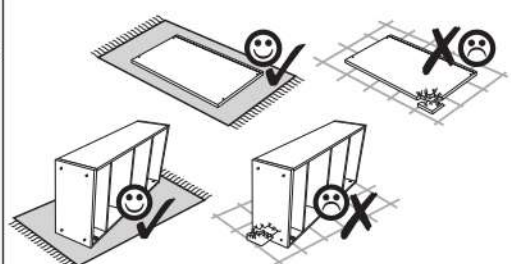

CONRAD

COD	DIMENSIUNE				PACHET
	1350	246	16/32		
001	1350	246	16/32	1	1/1
002	1350	246	16	1	1/1
004	352	223	16	1	1/1
005	352	223	16	1	1/1
006	352	203	16	2	1/1
007	1334	370	2,5	1	1/1
008	330	60	22	2	1/1
ACCESORII				1	1/1

4x p21 	20x f1 Ø8x30 	2x f3 	2x p29 
8x l2 	8x p25 Ø3.5x16 	20x r1 15x12 	20x r16 Ø5x24 
18x s2 	1x z1 	2x n322 	

1

x2

2

x2

3

4

5