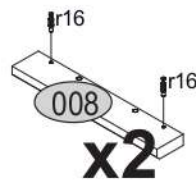

CONRAD

COD	DIMENSIUNE				PACHET
	1350	246	16/32		
001	1350	246	16/32	1	1/1
002	1350	246	16	1	1/1
004	352	223	16	1	1/1
005	352	223	16	1	1/1
006	352	203	16	2	1/1
007	1334	370	2,5	1	1/1
008	330	60	22	2	1/1
ACCESORII				1	1/1

4x p21 	20x f1 Ø8x30 	2x f3 	2x p29 
8x l2 	8x p25 Ø3.5x16 	20x r1 15x12 	20x r16 Ø5x24 
18x s2 	1x z1 	2x n322 	

1

x2

2

x2

3

4

5

6

7

8

9

f3	p29	s2
		
x2	x2	x18