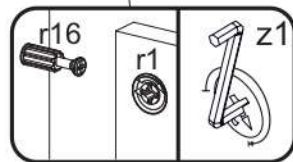

CONRAD

COD	DIMENSIUNE				PACHET
	1350	246	16/32		
001	1350	246	16/32	1	1/1
002	1350	246	16	1	1/1
004	352	223	16	1	1/1
005	352	223	16	1	1/1
006	352	203	16	2	1/1
007	1334	370	2,5	1	1/1
008	330	60	22	2	1/1
ACCESORII				1	1/1

4x p21 	20x f1 Ø8x30 	2x f3 	2x p29 
8x l2 	8x p25 Ø3.5x16 	20x r1 15x12 	20x r16 Ø5x24 
18x s2 	1x z1 	2x n322 	

1

x2

2

x2

3

4

5