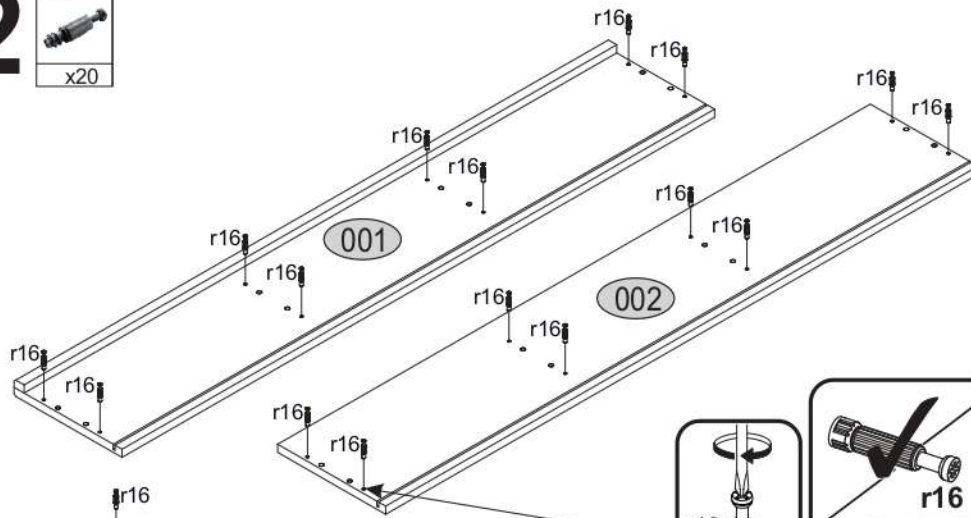

CONRAD

COD	DIMENSIUNE				PACHET
	1350	246	16/32		
001	1350	246	16/32	1	1/1
002	1350	246	16	1	1/1
004	352	223	16	1	1/1
005	352	223	16	1	1/1
006	352	203	16	2	1/1
007	1334	370	2,5	1	1/1
008	330	60	22	2	1/1
ACCESORII				1	1/1

4x p21 	20x f1 Ø8x30 	2x f3 	2x p29 
8x l2 	8x p25 Ø3.5x16 	20x r1 15x12 	20x r16 Ø5x24 
18x s2 	1x z1 	2x n322 	

1

x2

2

x2

3

4

5