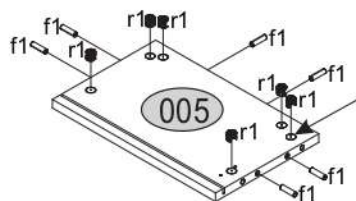

CONRAD

COD	DIMENSIUNE				PACHET
	1350	246	16/32		
001	1350	246	16/32	1	1/1
002	1350	246	16	1	1/1
004	352	223	16	1	1/1
005	352	223	16	1	1/1
006	352	203	16	2	1/1
007	1334	370	2,5	1	1/1
008	330	60	22	2	1/1
ACCESORII				1	1/1

4x p21 	20x f1 Ø8x30 	2x f3 	2x p29 
8x l2 	8x p25 Ø3.5x16 	20x r1 15x12 	20x r16 Ø5x24 
18x s2 	1x z1 	2x n322 	

1

x2

2

x2

3

4

5