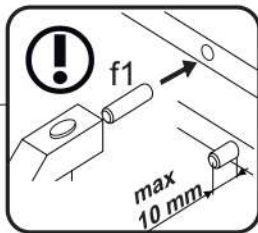

CONRAD

COD	DIMENSIUNE				PACHET
	1350	246	16/32		
001	1350	246	16/32	1	1/1
002	1350	246	16	1	1/1
004	352	223	16	1	1/1
005	352	223	16	1	1/1
006	352	203	16	2	1/1
007	1334	370	2,5	1	1/1
008	330	60	22	2	1/1
ACCESORII				1	1/1

4x p21 	20x f1 Ø8x30 	2x f3 	2x p29 
8x l2 	8x p25 Ø3.5x16 	20x r1 15x12 	20x r16 Ø5x24 
18x s2 	1x z1 	2x n322 	

1

x2

2

x2

3

4

5