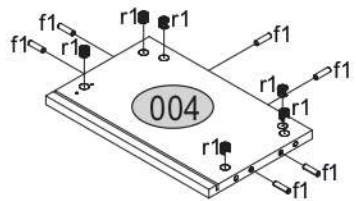

CONRAD

COD	DIMENSIUNE				PACHET
	1350	246	16/32		
001	1350	246	16/32	1	1/1
002	1350	246	16	1	1/1
004	352	223	16	1	1/1
005	352	223	16	1	1/1
006	352	203	16	2	1/1
007	1334	370	2,5	1	1/1
008	330	60	22	2	1/1
ACCESORII				1	1/1

4x p21 	20x f1 Ø8x30 	2x f3 	2x p29 
8x l2 	8x p25 Ø3.5x16 	20x r1 15x12 	20x r16 Ø5x24 
18x s2 	1x z1 	2x n322 	

1

x2

2

x2

3

4

5