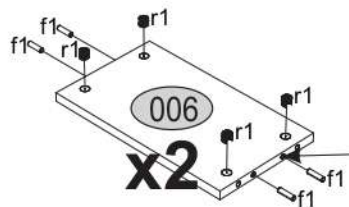

CONRAD

COD	DIMENSIUNE				PACHET
	1350	246	16/32		
001	1350	246	16/32	1	1/1
002	1350	246	16	1	1/1
004	352	223	16	1	1/1
005	352	223	16	1	1/1
006	352	203	16	2	1/1
007	1334	370	2,5	1	1/1
008	330	60	22	2	1/1
ACCESORII				1	1/1

4x p21 	20x f1 Ø8x30 	2x f3 	2x p29 
8x l2 	8x p25 Ø3.5x16 	20x r1 15x12 	20x r16 Ø5x24 
18x s2 	1x z1 	2x n322 	

1

x2

2

x2

3

4

5