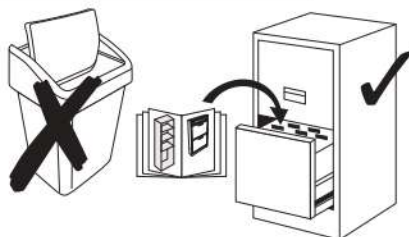

CONRAD

COD	DIMENSIUNE				PACHET
	1350	246	16/32		
001	1350	246	16/32	1	1/1
002	1350	246	16	1	1/1
004	352	223	16	1	1/1
005	352	223	16	1	1/1
006	352	203	16	2	1/1
007	1334	370	2,5	1	1/1
008	330	60	22	2	1/1
ACCESORII				1	1/1