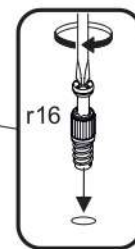

CONRAD

COD	DIMENSIUNE				PACHET
	1350	246	16/32		
001	1350	246	16/32	1	1/1
002	1350	246	16	1	1/1
004	352	223	16	1	1/1
005	352	223	16	1	1/1
006	352	203	16	2	1/1
007	1334	370	2,5	1	1/1
008	330	60	22	2	1/1
ACCESORII				1	1/1

4x p21 	20x f1 Ø8x30 	2x f3 	2x p29 
8x l2 	8x p25 Ø3.5x16 	20x r1 15x12 	20x r16 Ø5x24 
18x s2 	1x z1 	2x n322 	

1

x2

2

x2

3

4

5

6

7

8

9

f3	p29	s2
		
x2	x2	x18