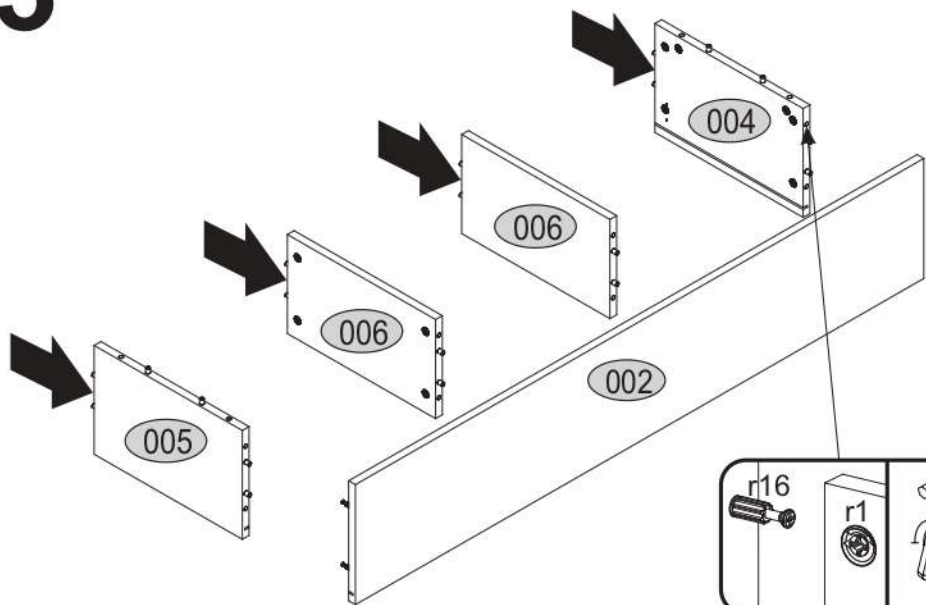

CONRAD

COD	DIMENSIUNE				PACHET
	1350	246	16/32		
001	1350	246	16/32	1	1/1
002	1350	246	16	1	1/1
004	352	223	16	1	1/1
005	352	223	16	1	1/1
006	352	203	16	2	1/1
007	1334	370	2,5	1	1/1
008	330	60	22	2	1/1
ACCESORII				1	1/1

4x p21 	20x f1 Ø8x30 	2x f3 	2x p29 
8x l2 	8x p25 Ø3.5x16 	20x r1 15x12 	20x r16 Ø5x24 
18x s2 	1x z1 	2x n322 	

1

x2

2

x2

3

4

5